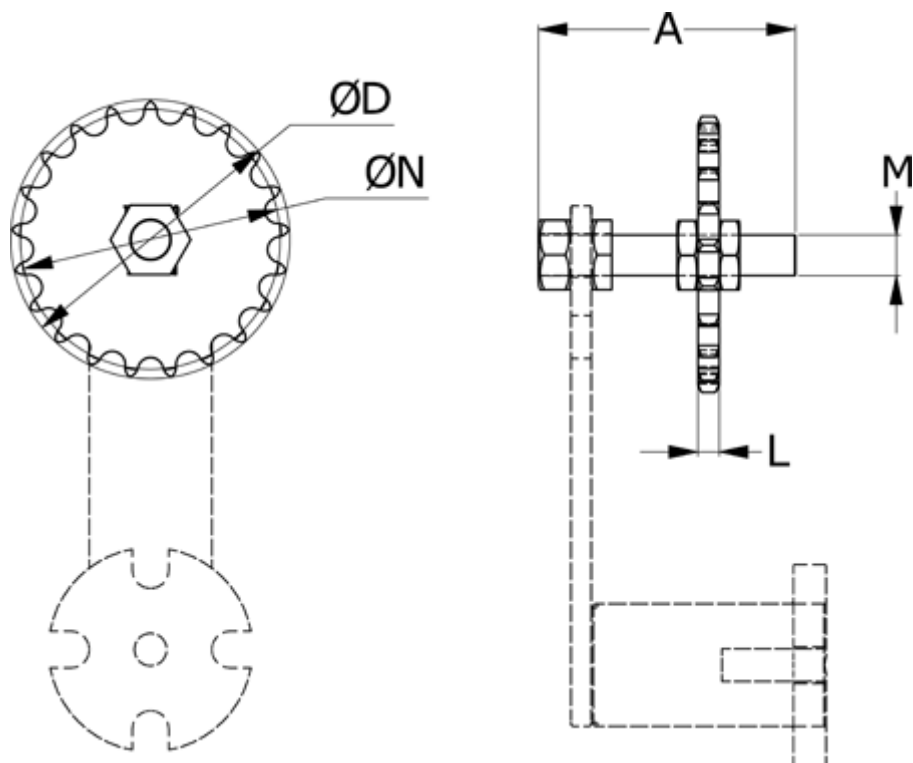

Varenummer: 6712318101

Beskrivelse: Kædestrammehjul 10B1-K318 Z=15

Mål

A	= 60
Antal tænder	= 15
L	= 9.1
M	= M10
Til strammearm	= PX 30, PX 20, CE 18, CEZ 18
ØD	= 86.39
ØN	= 83